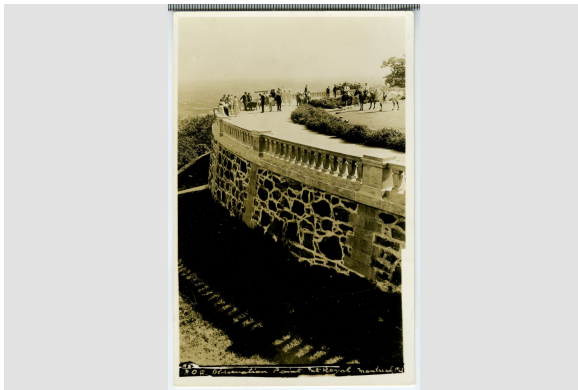

Cartes Postale

Carte postale

<https://collections.pacmusee.qc.ca/objets/carte-postale-2013-030-006-378/>

Collections / carte postale

Licence CC BY-NC-ND 4.0

Carte postale en noir & blanc.

Numéro d'accession 2013.30.06.378

Fabricant / Éditeur H. Sutcliffe, Photo

Artiste / Auteur Sutcliffe, Harry S.

Date 1942 an

Médium et Support encre, carton