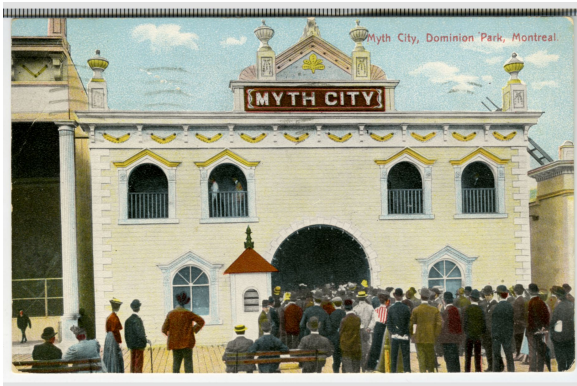

Cartes Postale

Carte postale

<https://collections.pacmusee.qc.ca/objets/carte-postale-2013-030-006-208/>

Collections / carte postale

Licence CC BY-NC-ND 4.0

Carte postale en couleur avec inscriptions manuscrites.

Numéro d'accession 2013.30.06.208

Fabricant / Éditeur Macfarlane, W. G.

Artiste / Auteur Inconnu

Date 1937 an

Support carton

Technique photolithographie

Dimensions 8,8 x 13,9 cm

© Collection Pointe-à-Callière, collection Christian Paquin, 2013.030.006.208