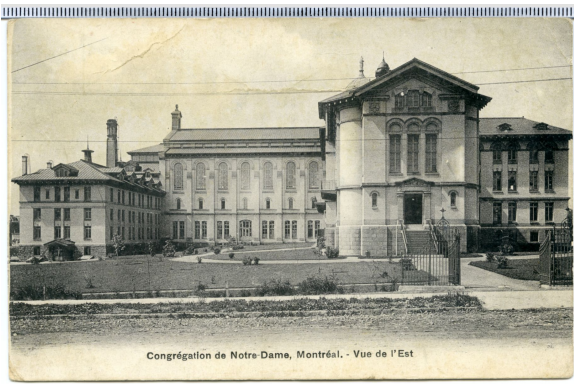

Cartes Postale

Carte postale

<https://collections.pacmusee.qc.ca/objets/carte-postale-2013-030-005-407/>

Collections / carte postale

Licence CC BY-NC-ND 4.0

Carte postale en noir & blanc avec inscriptions manuscrites.

Numéro d'accession 2013.30.05.407

Fabricant / Éditeur Neobromure A. Breger Frères

Artiste / Auteur Inconnu

Date 1915 an

Médium et Support encre, carton

Technique procédé industriel

Dimensions 8,9 x 13,9 cm

© Collection Pointe-à-Callière, collection Christian Paquin, 2013.030.005.407