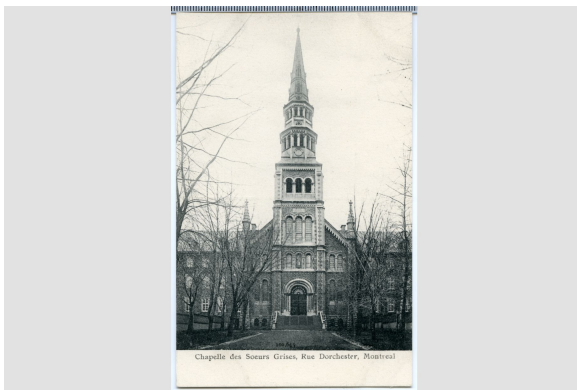

Cartes Postale

Carte postale

<https://collections.pacmusee.qc.ca/objets/carte-postale-2013-030-005-368-ex-1/>

Collections / carte postale

Licence CC BY-NC-ND 4.0

Carte postale en noir & blanc.

Numéro d'accession 2013.30.05.368.ex.1

Fabricant / Éditeur Inconnu

Artiste / Auteur Inconnu

Date 1906 an

Médium et Support encre, carton

Technique procédé industriel

Dimensions 13,8 x 8,7 cm

© Collection Pointe-à-Callière, collection Christian Paquin, 2013.030.005.368.ex.1