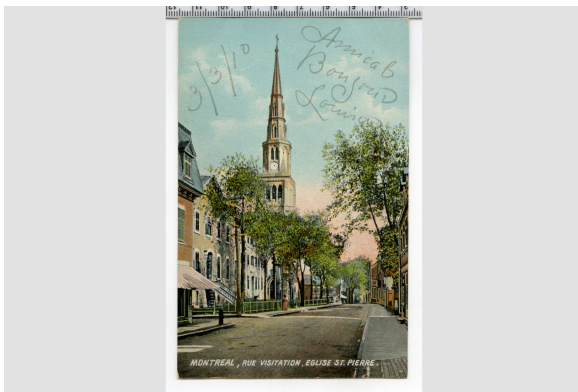

Cartes Postale

Carte postale

<https://collections.pacmusee.qc.ca/objets/carte-postale-2013-030-003-242/>

Collections / Patrimoine religieux / carte postale

Licence CC BY-NC-ND 4.0

Carte postale en couleur avec inscriptions manuscrites.

Numéro d'accession 2013.30.03.242

Fabricant / Éditeur The Illustrated Postal Card Co.

Date 1910 an

Médium et Support encre, carton

Technique procédé industriel

Dimensions 14 x 8,9 cm

© Collection Pointe-à-Callière, collection Christian Paquin, 2013.030.003.242