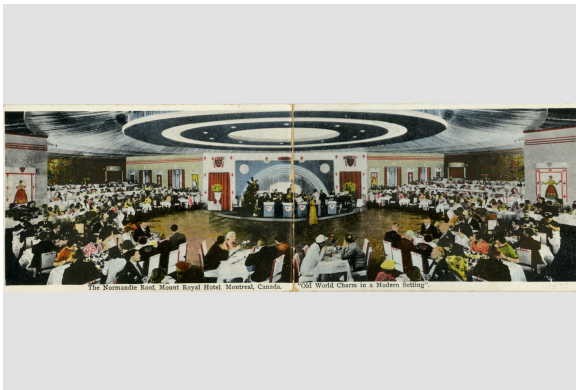

Cartes Postale

Carte postale

<https://collections.pacmusee.qc.ca/objets/carte-postale-2013-030-001-068/>

Collections / carte postale

Licence CC BY-NC-ND 4.0

Carte postale en couleur.

Numéro d'accession 2013.30.01.068

Fabricant / Éditeur Novelty Manufacturing & Art Co. Ltd.

Artiste / Auteur Inconnu

Date 1935 an

Médium et Support encre, carton