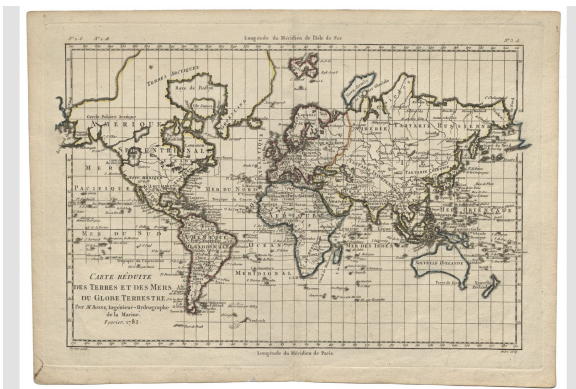

Carte géographique

Carte Réduite des Terres et des Mers du Globe Terrestre

<https://collections.pacmusee.qc.ca/objets/carte-geographique-2022-070-016/>

Collections / La Conquête à la fondation du Canada / carte géographique

Licence CC BY-NC-ND 4.0

Cette carte géographique en couleur est une représentation des différents continents. Le titre est écrit en bas à gauche de la carte.

Numéro d'accession 2022.70.16

Artiste / Auteur Bonne, Rigobert

Date 1782

Médium et Support encre, papier

Dimensions 26,3 x 37 cm

© Collection Pointe-à-Callière, don de Michel C. Auger, 2022.070.016