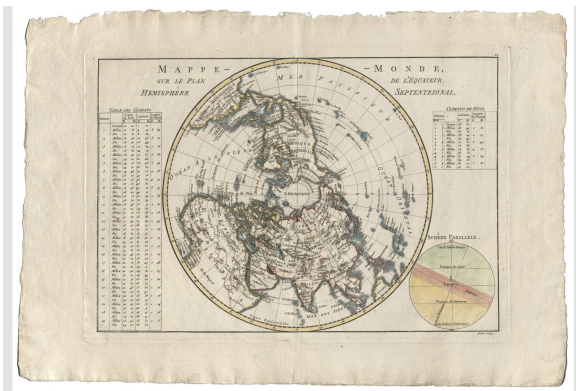

# Carte géographique

## *Mappe-Monde sur le plan de l'Equateur Hémisphère Septentrional.*

<https://collections.pacmusee.qc.ca/objets/carte-geographique-2020-011-014/>

Collections / La Conquête à la fondation du Canada / carte géographique

Licence CC BY-NC-ND 4.0

Carte géographique du monde vu du pôle Nord.

---

Numéro d'accession 2020.11.14

Date 1787

Médium et Support encre, papier

Dimensions 31,8 x 46,7 cm

---