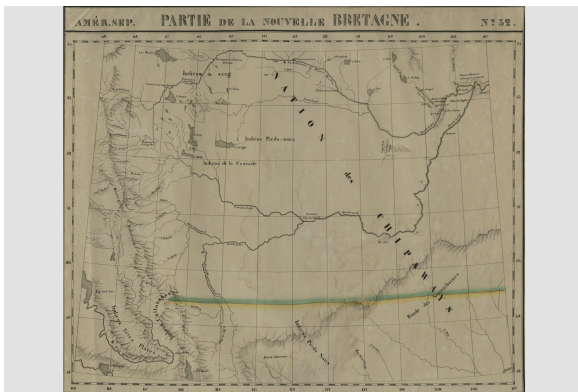

# Carte géographique

## *Partie de la nouvelle Bretagne n32*

<https://collections.pacmusee.qc.ca/objets/carte-geographique-2017-012-002/>

Collections / carte géographique

Licence CC BY-NC-ND 4.0

Carte de l'Ouest canadien.

---

Numéro d'accession 2017.12.02

Artiste / Auteur Vandermaelen, Philippe

Date 1827

Médium et Support encre, papier

Dimensions 51 x 61 cm

---

© Collection Pointe-à-Callière, 2017.012.002