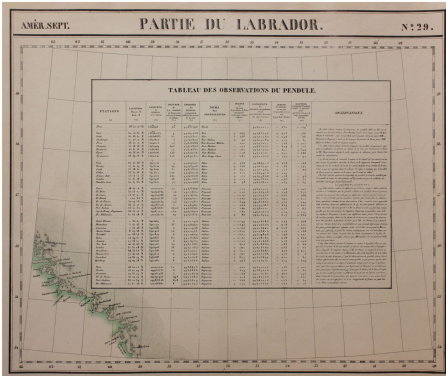

Carte géographique

<https://collections.pacmusee.qc.ca/objets/carte-geographique-2010-156/>

Collections / carte géographique

Licence CC BY-NC-ND 4.0

Tableau des observations du pendule.

Numéro d'accession 2010.156

Artiste / Auteur Vandermaelen, Philippe

Date 1827

Matériaux encre, papier

Dimensions 51,5 x 63 cm

© Collection Pointe-à-Callière,2010.156