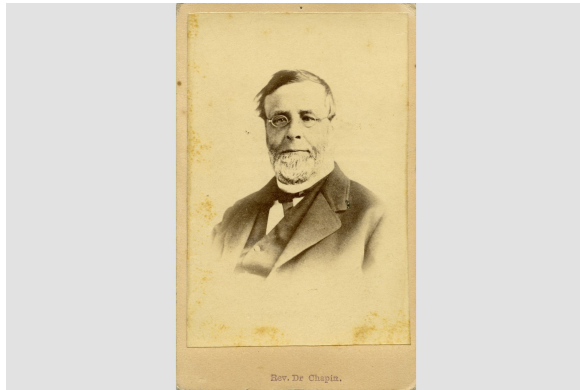

Carte de visite

<https://collections.pacmusee.qc.ca/objets/carte-de-visite-2018-011-0273/>

Collections / Du fédéralisme à la fin de la Deuxième Guerre mondiale / carte de visite

Licence CC BY-NC-ND 4.0

Photographie en noir et blanc représentant Edwin Hubbell Chapin (1814-1880), prédicateur américain et rédacteur en chef du *Christian Leader*. Il était également un poète, responsable du poème *Burial at Sea*, à l'origine d'une célèbre chanson folklorique, *Bury Me Not on the Lone Prairie*.

Numéro d'accession 2018.11.273

Fabricant / Éditeur Hearn Harrison & Co.

Période 2e moitié du 19e siècle

Médium et Support épreuve argentique, papier; carton

Technique collé, imprimé

Dimensions 11 x 7,2 x 0,1 cm