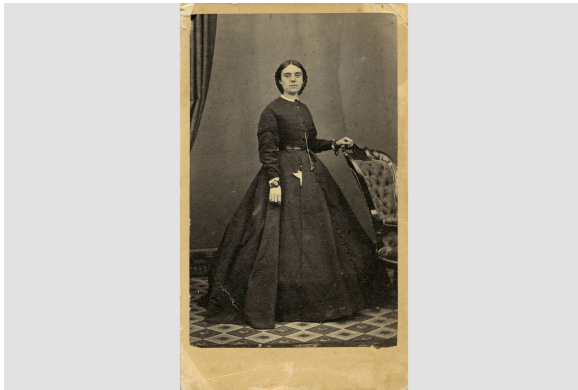

Carte de visite

<https://collections.pacmusee.qc.ca/objets/carte-de-visite-2018-011-0200/>

Collections / Du fédéralisme à la fin de la Deuxième Guerre mondiale / carte de visite

Licence CC BY-NC-ND 4.0

Photographie en noir et blanc représentant une femme, debout, bien vêtue.
À identifier.

Numéro d'accession 2018.11.200

Fabricant / Éditeur J.B. Livernois

Période 2e moitié du 19e siècle

Médium et Support épreuve argentique, papier; carton

Technique collé, imprimé

Dimensions 11,6 x 7,2 x 0,1 cm