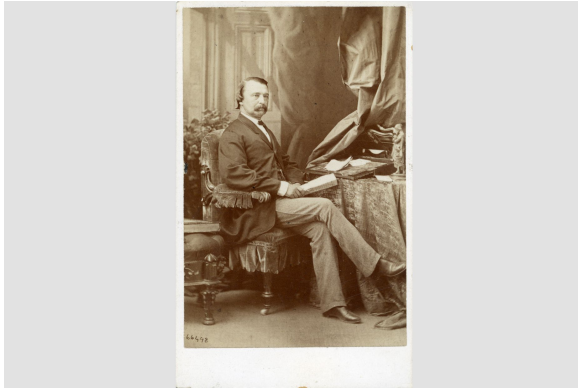

Carte de visite

<https://collections.pacmusee.qc.ca/objets/carte-de-visite-2018-011-0046/>

Collections / carte de visite

Licence CC BY-NC-ND 4.0

Photographie en noir et blanc représentant Louis-Antoine Dessaulles (1818-1895), assis devant une table de travail et tenant un livre. Neveu de Louis-Joseph Papineau. Journaliste et homme politique.

Numéro d'accession 2018.11.46

Fabricant / Éditeur William Notman

Période 2e moitié du 19e siècle

Médium et Support épreuve argentique, papier; carton

Technique collé, imprimé

Dimensions 11,2 x 7,3 x 0,1 cm