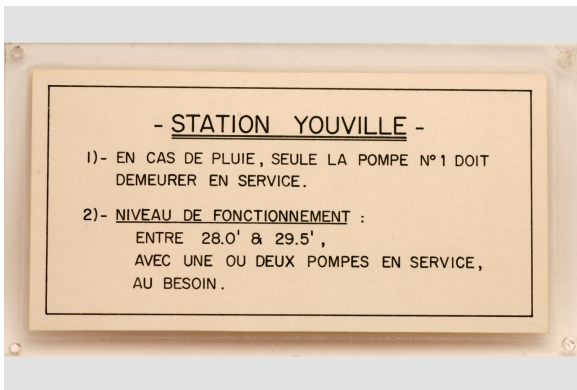

Collection ethnohistorique

Carte de consignes

<https://collections.pacmusee.qc.ca/objets/carte-de-consignes-1998-008/>

Collections / carte de consignes

Licence CC BY-NC-ND 4.0

Cartons de consignes scellé dans l'acrylique avec 4 trous de fixation.

Numéro d'accession 1998.8

Date 1978

Matériaux papier, plastique, acrylique

Dimensions 12,6 x 23 cm

© Collection Pointe-à-Callière, 1998.008

Photo de Luc Bouvrette