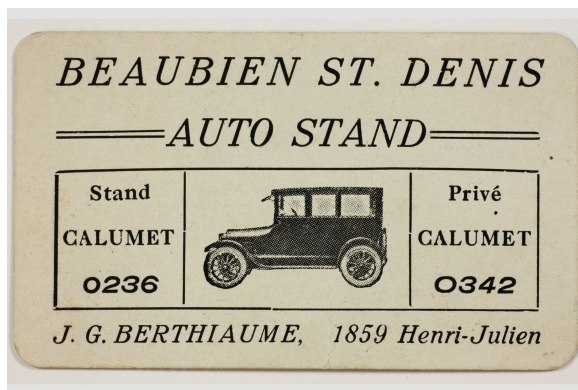

Collection ethnohistorique

Carte d'affaire

<https://collections.pacmusee.qc.ca/objets/carte-daffaire-2012-042/>

Collections / Transports et communications / carte d'affaire

Licence CC BY-NC-ND 4.0

Carte d'affaire ancienne pour un chauffeur de taxi de Montréal rue Beaubien et St-Denis.

Numéro d'accession 2012.42

Période 20e siècle

Matériaux carton

Dimensions 6 x 9,8 cm

© Collection Pointe-à-Callière, 2012.042