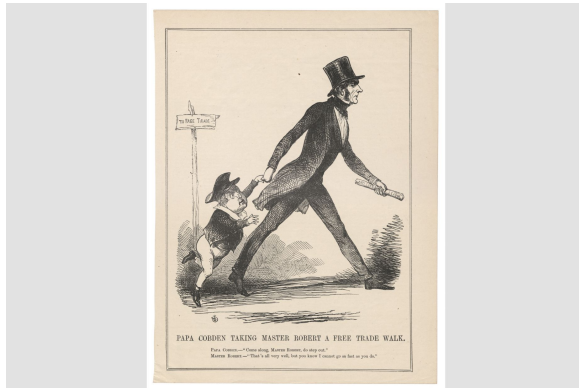

Caricature

<https://collections.pacmusee.qc.ca/objets/caricature-2020-037-001/>

Collections / caricature

Licence CC BY-NC-ND 4.0

Dessin satyrique représentant Richard Cobden.

Numéro d'accession 2020.37.01

Dimensions 25,4 x 20,32 cm