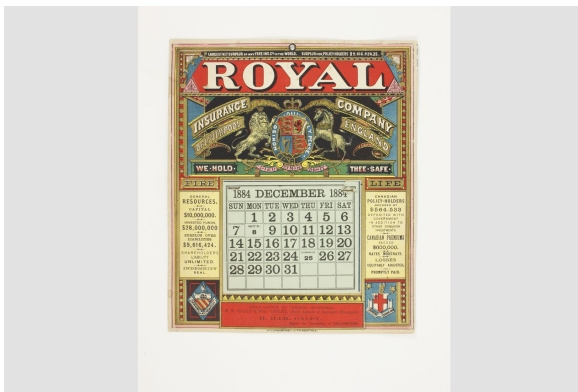

Collection ethnohistorique

Calendrier

<https://collections.pacmusee.qc.ca/objets/calendrier-2014-001/>

Collections / Du fédéralisme à la fin de la Deuxième Guerre mondiale / calendrier

Licence CC BY-NC-ND 4.0

Calendrier de la “Royal Insurance Company” (emplacement de l’Éperon de Pointe-à-Callière). Reste le feuillet du mois de décembre 1884.

Numéro d'accession 2014.01

Date 1884

Matériaux carton, papier

Dimensions 27 x 23,8 cm