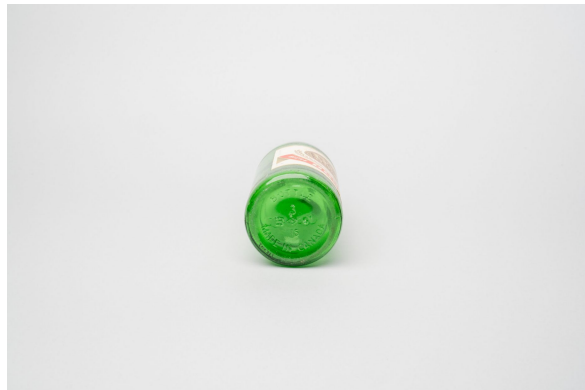

Bouteille à bière

<https://collections.pacmusee.qc.ca/objets/bouteille-2010-032-001/>

Collections / L'après-guerre à aujourd'hui / bouteille

Licence CC BY-NC-ND 4.0

Bouteilles de bière de la brasserie Dow de Montréal. Bouteilles de verre de couleur vert avec une étiquette dans le haut et une plus grande au centre.

Numéro d'accèsion 2010.32.01

Fabricant / Éditeur Brasserie Dow Limitée

Période 20e siècle

Matériaux adhésif, papier, verre

Technique collé, moulé

Dimensions 27 x 8 cm

© Collection Pointe-à-Callière,2010.032.001