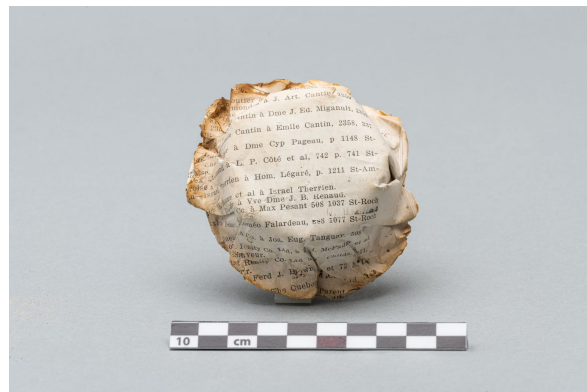

# Bouchon de jarre

<https://collections.pacmusee.qc.ca/objets/bouchon-de-jarre-2018-010-0379/>

Collections / Vie domestique / bouchon de jarre

Licence CC BY-NC-ND 4.0

Le bouchon est complet. Il est de forme circulaire et de section tronconique; le sommet et le dessous sont plats. ; Aucun..

Numéro d'accession 2018.10.379

Date 1900 c

Matériaux bois

Dimensions 2,123 x 5,75157 cm

---

© Collection Pointe-à-Callière, fonds Paul-Gaston L'Anglais, 2018.010.0379

Photo de René Bouchard