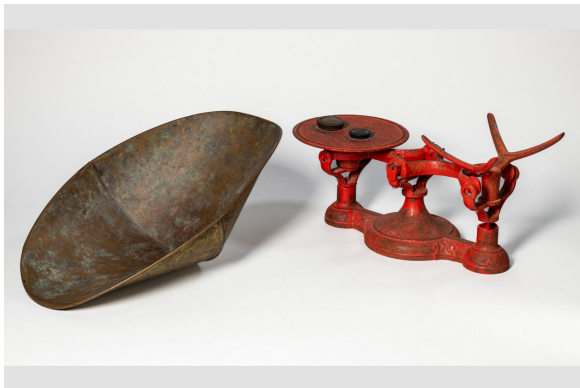

Balance

<https://collections.pacmusee.qc.ca/objets/balance-1992-005/>

Collections / balance

Balance avec poids d'un côté et objet à peser dans un récipient de l'autre.
Peinte en rouge et doré. Poids de 20 oz; 1/4 lb; 1/2 lb; 1 lb; 2 lb; 4 lb.

Numéro d'accession 1992.05

Fabricant / Éditeur Fairbanks

Matériaux métal

Dimensions 28,5 x 49 x 53 cm

© Collection Pointe-à-Callière, 1992.005

Photo de Paul Dionne

Exposé au musée