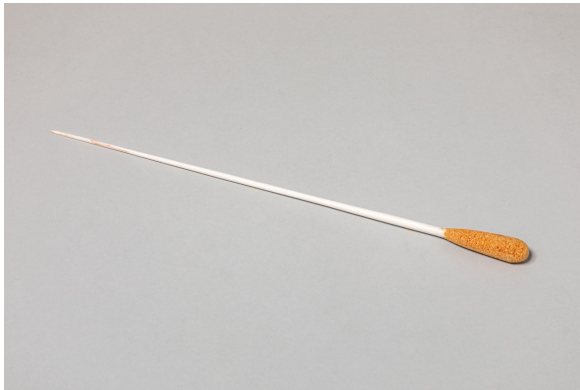

# Baguette

<https://collections.pacmusee.qc.ca/objets/baguette-1992-030/>

Collections / baguette

Licence CC BY-NC-ND 4.0

Baguette de chef d'orchestre provenant de l'Orchestre Symphonique de Montréal. Celle-ci a été utilisée par M. Charles Dutoit, chef de l'Orchestre de 1977 à 2002. L'OSM présente son premier concert le 14 janvier 1935 à la salle de l'école Le Plateau du Parc Lafontaine. Wilfrid Pelletier fut le premier directeur artistique de L'OSM.

---

Numéro d'accession 1992.30

Matériaux bois, métal

Dimensions 36,3

---

© Collection Pointe-à-Callière, don de l'Orchestre Symphonique de Montréal,  
1992.030

Photo de Paul Dionne

Exposé au musée