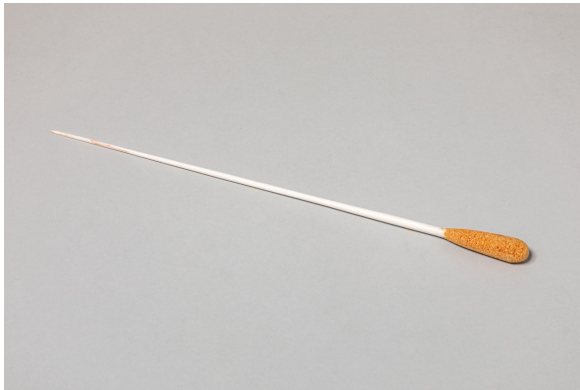

Baguette

<https://collections.pacmusee.qc.ca/objets/baguette-1992-030/>

Collections / baguette

Licence CC BY-NC-ND 4.0

Baguette de chef d'orchestre provenant de l'Orchestre Symphonique de Montréal. Celle-ci a été utilisée par M. Charles Dutoit, chef de l'Orchestre de 1977 à 2002. L'OSM présente son premier concert le 14 janvier 1935 à la salle de l'école Le Plateau du Parc Lafontaine. Wilfrid Pelletier fut le premier directeur artistique de L'OSM.

Numéro d'accession 1992.30

Matériaux bois, métal

Dimensions 36,3

© Collection Pointe-à-Callière, don de l'Orchestre Symphonique de Montréal,
1992.030

Photo de Paul Dionne

Exposé au musée