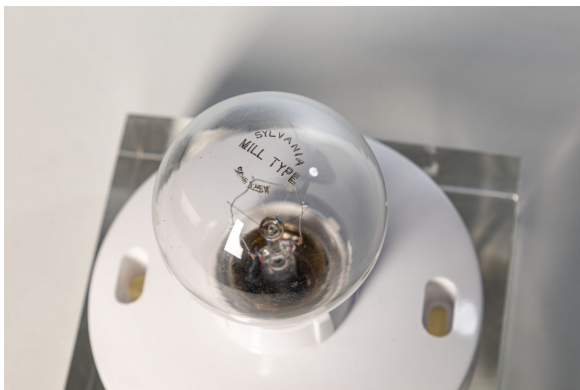

Ampoule électrique

<https://collections.pacmusee.qc.ca/objets/ampoule-electrique-1992-033/>

Collections / ampoule électrique

Licence CC BY-NC-ND 4.0

Ampoules provenant de la croix du Mont-Royal. Cette croix est illuminée par 240 ampoules et fait 30 mètres de haut. Elle est visible à plus de 80 kilomètres. La croix actuelle rappelle la croix de bois érigée par les habitants de Ville-Marie en 1643. Ces derniers voulaient remercier Dieu d'avoir préservé le fort d'une inondation.

Numéro d'accession 1992.33

Matériaux verre

© Collection Pointe-à-Callière, don de la Ville de Montréal, 1992.033

Photo de Paul Dionne

Exposé au musée