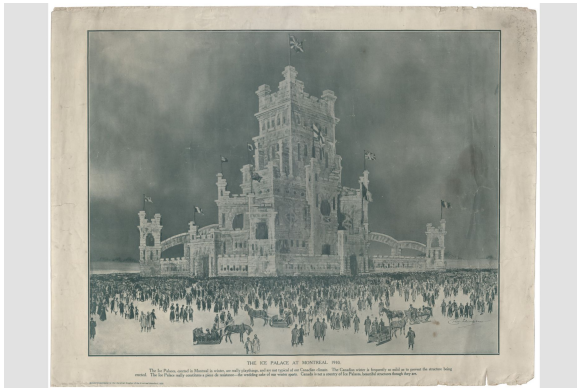

Affiche publicitaire

<https://collections.pacmusee.qc.ca/objets/affiche-publicitaire-2009-003-002/>

Collections / Du fédéralisme à la fin de la Deuxième Guerre mondiale / affiche publicitaire

Licence CC BY-NC-ND 4.0

Affiche publicitaire du carnaval d'hiver de Montréal en 1910 provenant du quotidien "Montreal Standard".

Numéro d'accession 2009.03.02

Date 1910

Matériaux papier

Technique imprimé

Dimensions 46,3 x 58,7 cm