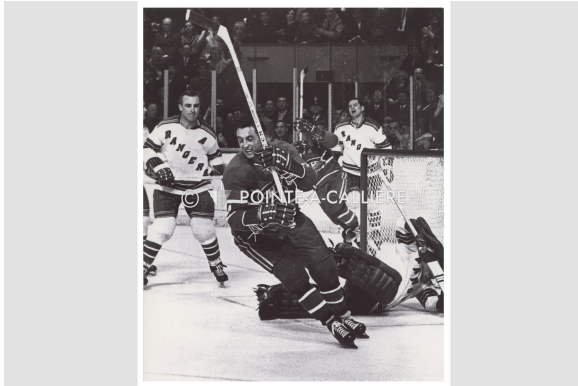

# Photography

<https://collections.pacmusee.qc.ca/en/objects/photography-2020-007-001-004/>

Collections / photography

Copyright undetermined

Black and white photograph. Jean Béliveau playing field hockey for the Montreal Canadiens against the New York Rangers.

---

Accession Number 2020.07.01.04

Measurements 25,2 x 20,3 cm

---

Historical context

Jean Béliveau n'est pas seulement connu pour sa générosité philanthropique, son leadership exceptionnel en tant que capitaine, ou son amitié extraordinaire. Sa réputation d'athlète remarquable se construit d'abord à travers ses records de points, contribuant ainsi aux multiples championnats remportés par les Canadiens de Montréal. Lors de ses premières apparitions avec le Tricolore, Béliveau, encore junior, inscrit ses premiers buts et réalise son premier tour du chapeau, c'est-à-dire qu'il marque trois buts au cours d'une même partie. Il atteint un succès retentissant dans les ligues mineures avec les Citadelles de Québec et chez les seniors avec les As de Québec, enregistrant des saisons de plus de 50 buts. C'est surtout avec les Canadiens de Montréal que le « Grand Jean » se distingue grâce à ses nombreuses saisons fructueuses, dépassant même les 100 points. Il est donc indéniable qu'avec ses 1125 matchs joués, ses 1219 points en saison régulière et ses 176 points en séries éliminatoires, Jean Béliveau fait partie de l'élite de la LNH. Sur cette photo, on peut observer Béliveau déjouer le gardien des Rangers de New York, ce qui