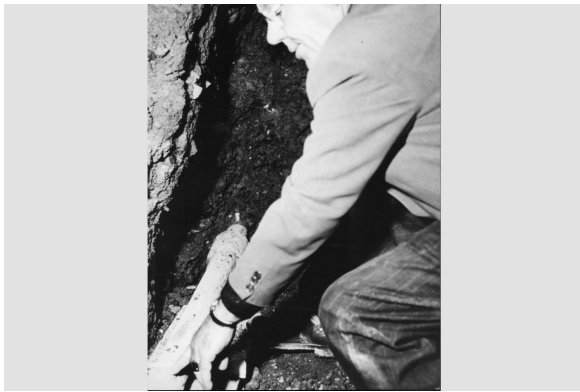

Ethnohistorical collection

Photography

<https://collections.pacmusee.qc.ca/en/objects/photography-2008-005-004/>

Collections / photography

CC BY-NC-ND 4.0 license

Excavation d'un tuyau de fonte centenaire pendant l'été 1954. Tuyau de 2 pouces installé en 1816 à Montréal, Place D'Youville et toujours en fonction.

Accession Number 2008.5.4

Medium and Support silver print, paper

Measurements 26,7 x 20,1 cm

© © Collection Pointe-à-Callière, 2008.005.004