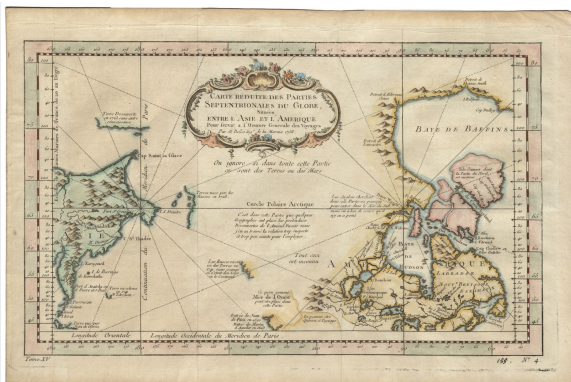

Geographical map

*Carte Réduite des Parties Septentrionales du Globe,
Situées Entre l'Asie et l'Amérique pour Servir à
l'Histoire Générale des Voyages*

<https://collections.pacmusee.qc.ca/en/objects/geographical-map-2022-070-017/>

Collections / geographical map

CC BY-NC-ND 4.0 license

This full-color map shows the Arctic Circle and known territories from Asia to Baffin Bay. The title is written in a roundel at the top center of the map, illustrated with floral motifs.

Accession Number 2022.70.17

Fabricant / Éditeur Prévost's Histoire Générale des Voyages

Artiste / Auteur Bellin, Jacques-Nicolas

Date 1758

Medium and Support ink, paper

Measurements 25,1 x 38,1 cm

© © Collection Pointe-à-Callière, don de Michel C. Auger, 2022.070.017