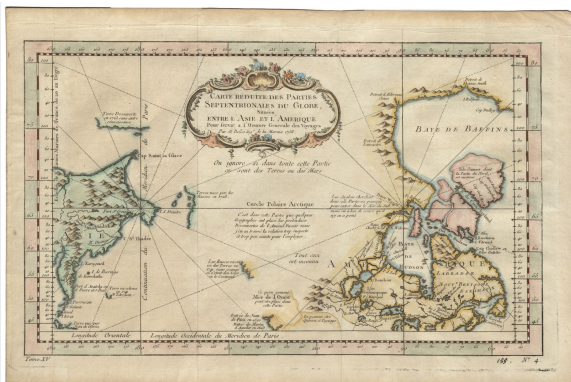

# Geographical map

*Carte Réduite des Parties Septentrionales du Globe,  
Situées Entre l'Asie et l'Amérique pour Servir à  
l'Histoire Générale des Voyages*

<https://collections.pacmusee.qc.ca/en/objects/geographical-map-2022-070-017/>

Collections / geographical map

CC BY-NC-ND 4.0 license

This full-color map shows the Arctic Circle and known territories from Asia to Baffin Bay. The title is written in a roundel at the top center of the map, illustrated with floral motifs.

---

Accession Number 2022.70.17

Fabricant / Éditeur Prévost's Histoire Générale des Voyages

Artiste / Auteur Bellin, Jacques-Nicolas

Date 1758

Medium and Support ink, paper

Measurements 25,1 x 38,1 cm

---